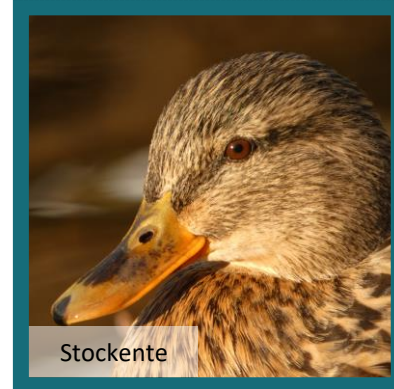

Spielablauf:

-  Ziel: Finde den richtigen Vogel und das zu ihm passende Gefieder.
-  Verdecke alle Karten, sodass unser Logo zu sehen ist.
-  Die Mitspieler sind nacheinander an der Reihe.
-  Pro Spielzug darf der Spieler zwei Karten aufdecken.
-  Kein Paar: Die Karten werden wieder verdeckt hingelegt und der nächste Mitspieler ist an der Reihe.
-  Paar: Der Spieler ist noch einmal an der Reihe.
-  Gewonnen hat der Spieler mit den meisten gesammelten Pärchen.

Wir wünschen viel Spaß beim Spielen!

Das NaturErlebnisZentrum
in Waren (Müritz)

MÜRITZEUM

Das NaturErlebnisZentrum
in Waren (Müritz)

MÜRITZEUM

Das NaturErlebnisZentrum
in Waren (Müritz)

MÜRITZEUM

Das NaturErlebnisZentrum
in Waren (Müritz)

MÜRITZEUM

Das NaturErlebnisZentrum
in Waren (Müritz)

MÜRITZEUM

Das NaturErlebnisZentrum
in Waren (Müritz)

MÜRITZEUM

MÜRITZEUM
Das NaturErlebnisZentrum
in Waren (Müritz)

MÜRITZEUM
Das NaturErlebnisZentrum
in Waren (Müritz)