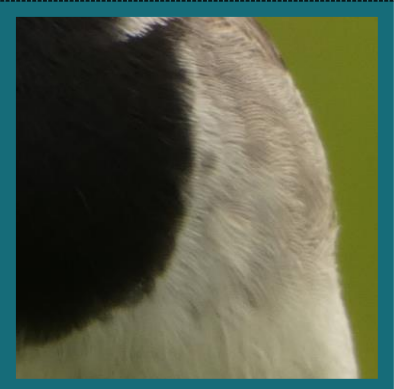

MÜRITZEUM
Das NaturErlebnisZentrum
in Waren (Müritz)