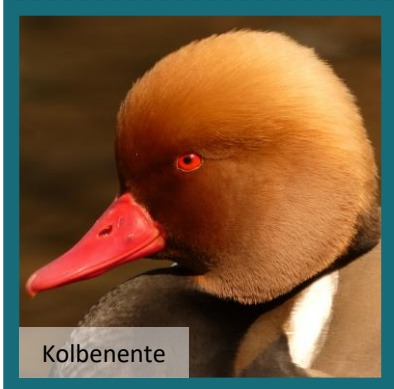

Das NaturErlebnisZentrum
in Waren (Müritz)

MÜRITZEUM