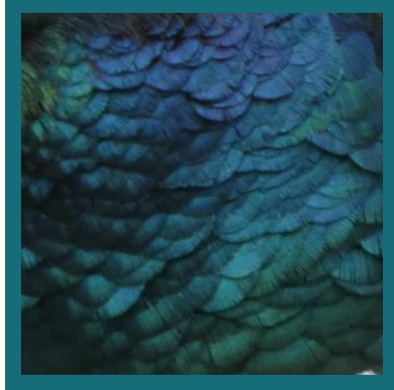

Das NaturErlebnisZentrum
in Waren (Müritz)

MÜRITZEUM